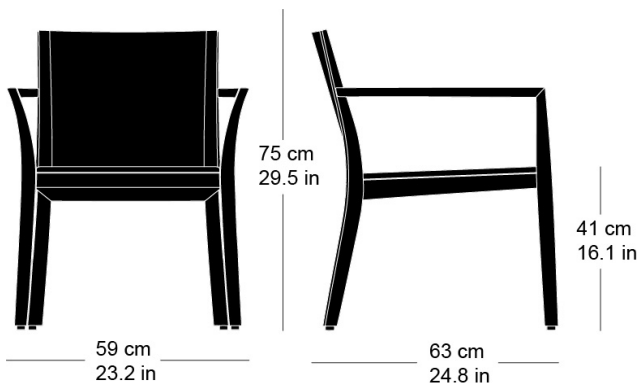

Technische Angaben / specifications / specifications

Masse / mesure / measure

Gewicht / ponds / weight 8.8 kg 17.6 lb

Polsterung / rembourrage / upholstery ja / oui / yes