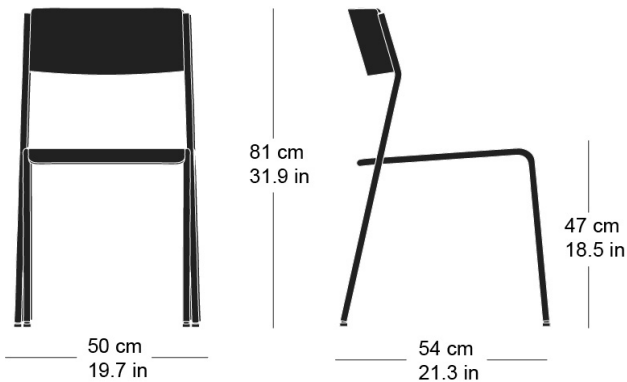

esposito 8-360

Urs Esposito, 1998

Sitz und Rücken Formsperrholz, Metallgestell verchromt,
stapelbar, Reihenverbindung möglich
B50, T54, H81, SH47

Urs Esposito, 1998

Assise et dossier en contreplaqué moulé, fixation invisible
du dossier, châssis en acier chromé, empilable, système
d'accouplement en option
L50, P54, H81, HAss47

Urs Esposito, 1998

Seat and back moulded plywood, metal frame chrome-
plated, stackable, optional row connector
W50, D54, H81, SH47

Varianten / variantes / variants

Esposito
8-363

Esposito
8-364

Technische Angaben / specifications / specifications

Masse / mesure / measure

Gewicht / poids / weight 5.4 kg 10.8 lb

Reihenverbindung /
accouplement / mating system ja / oui / yes

Stapelung / empilage / stacking 20 Stühle / chaises / chairs

esposito 8-360

Holzarten / types de bois / types of wood