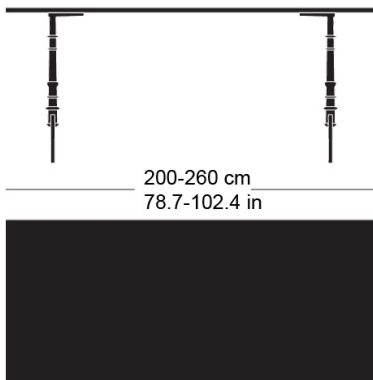

gloria t-1022

Werksentwurf, 1925

Tischblatt und Kanten nach Mass in Massivholz, Füsse aus Gusseisen anthrazit lackiert und mit Original-Schriftzug versehen, verstellbare Boden-Gleiter, Tischblatt mit Gratleisten, 30 mm stark, Fussbreite: 73.5cm
Tischhöhe: 73cm

Werksentwurf, 1925

Plateau et contours de table en bois massif, sur mesure, pieds en fonte laqués anthracite avec lettrage original, patins réglables, plateau de table avec profilés d'arrêt, épaisseur 30 mm, largeur des pieds 58,5cm, hauteur de table 73cm.

Werksentwurf, 1925

Table top and edges made to measure in solid wood, cast iron legs with anthracite painted finish with original lettering, adjustable floor sliders, table top with dovetail battens, 30 mm thick, leg width: 73.5cm
Table height: 73cm

Varianten / variantes / variants

Gloria
t-1002Gloria
t-1004rGloria
t-1004q

Technische Angaben / specifications / specifications

Masse / mesure / measure

73 cm
28.7 in100-120 cm
39.4-47.2 inGleiter justierbar / patins
réglables / adjustable glides