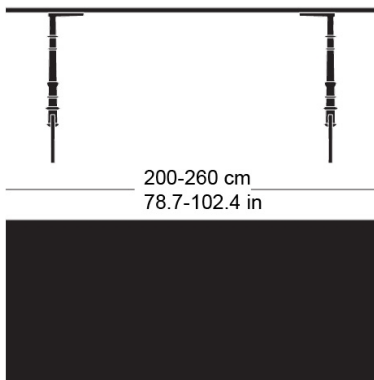

**gloria t-1022**

Werksentwurf, 1925

Tischblatt und Kanten nach Mass in Massivholz, Füsse aus Gusseisen anthrazit lackiert und mit Original-Schriftzug versehen, verstellbare Boden-Gleiter, Tischblatt mit Gratleisten, 30 mm stark, Fussbreite: 73.5cm  
Tischhöhe: 73cm

Werksentwurf, 1925

Plateau et contours de table en bois massif, sur mesure, pieds en fonte laqués anthracite avec lettrage original, patins réglables, plateau de table avec profilés d'arrêt, épaisseur 30 mm, largeur des pieds 58,5cm, hauteur de table 73cm.

Werksentwurf, 1925

Table top and edges made to measure in solid wood, cast iron legs with anthracite painted finish with original lettering, adjustable floor sliders, table top with dovetail battens, 30 mm thick, leg width: 73.5cm  
Table height: 73cm

## Masse / mesure / measure

73 cm  
28.7 in100-120 cm  
39.4-47.2 inGleiter justierbar / patins  
réglables / adjustable glides

ja / oui / yes

**gloria t-1022**