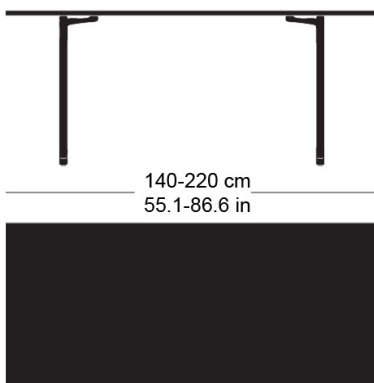

delta t-1670

Werksentwurf, 1932

Tischblatt und Kanten nach Mass in Massivholz, Füsse aus Gusseisen anthrazit lackiert, verstellbare Boden-Gleiter, Tischblatt mit Gratleisten, 30mm stark, Fussbreite: 63cm
Tischhöhe: 73cm

Werksentwurf, 1932

Plateau et contours de table en bois massif, sur mesure, pieds en fonte laqués anthracite, patins réglables, plateau de table avec profilés d'arrêt, épaisseur 30mm, largeur des pieds 63cm, hauteur de table 73cm.

Werksentwurf, 1932

Table top and edges made to measure in solid wood, cast iron legs with anthracite painted finish, adjustable floor sliders, table top with dovetail battens, 30mm thick, leg width: 63cm
Table height: 73cm

Varianten / variantes / variants

Delta
t-1690rDelta
t-1690q

Technische Angaben / specifications / specifications

Masse / mesure / measure

73 cm
28.7 inGleiter justierbar / patins
réglables / adjustable glides