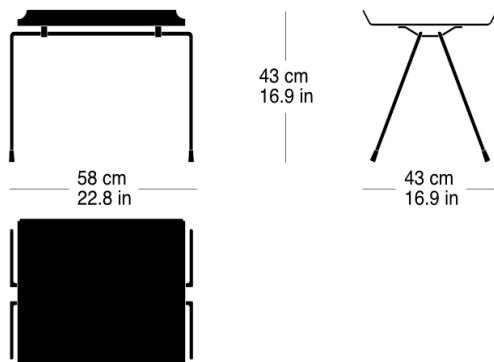

stapeltischchen t-7030

Hans Bellmann, 1954

Beistelltisch Formsperrholz, Metallgestell schwarz matt, stapelbar. Länge: 58cm; Breite: 43cm; Tischhöhe: 43cm

Hans Bellmann, 1954

Table d'appoint en contreplaqué moulé, support métallique noir mat, empilable. Longueur 58cm, largeur 43cm, hauteur de table 43cm.

Hans Bellmann, 1954

Moulded plywood side table, black matte metal frame, easy to stack. Longueur: 58cm; Largeur: 43cm; Table height: 43cm

Technische Angaben / specifications / specifications

Masse / mesure / measure

Gewicht / ponds / weight

4.3 kg 8.6 lb

Gleiter / patins / glides

Kunststoff / plastique / plastic

stapeltischchen t-7030

Holzarten / types de bois / types of wood

Buche geweisst BG 172 SG
Beech whitewashed BG 172 SG
Hêtre teinté blanc BG 172 SG