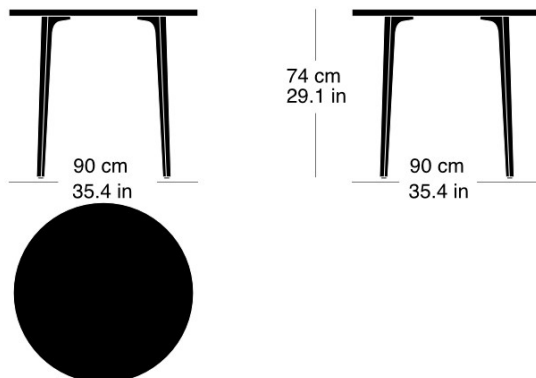

Moritz Schlatter, 2017

Table avec 3 pieds en fonte, laqués anthracite avec logo original, sous-pieds réglables, plateau de table en bois massif avec profilés d'arrêt, épaisseur: 30mm, hauteur de table: 74cm

Moritz Schlatter, 2017

Table with 3 cast iron legs, anthracite painted finish with original lettering, adjustable sliders, table top in solid wood with dovetail battens, 30mm thick, table height: 74cm

Varianten / variantes / variants

Podia
t-1802

Podia
t-1802B

Podia
t-1804r

Podia
t-1806

Technische Angaben / specifications / specifications

Masse / mesure / measure

Gleiter justierbar / patins
réglables / adjustable glides

ja / qui / yes