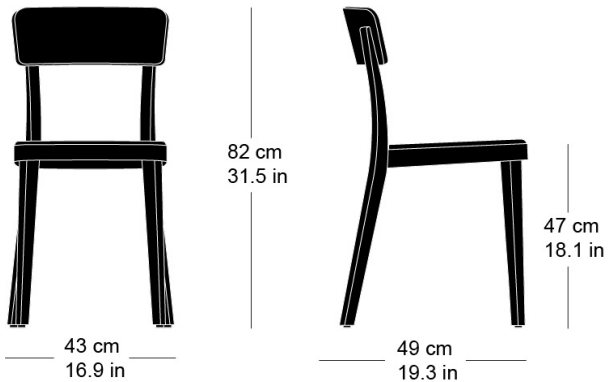

L43, P49, H82, HAss47

Studio Hannes Wettstein, 2012

3D upholstered seat, back, rear legs and seat frame of  
solid bentwood

W43, D49, H82, SH47

Varianten / variantes / variants

Icon  
1-340

Technische Angaben / specifications / specifications

Masse / mesure / measure

Gewicht / ponds / weight 4.8 kg 9.6 lb

Polsterung / rembourrage /  
upholstery ja / oui / yes

**icon 1-343**

Holzarten / types de bois / types of wood

Belag / revêtement / surface

Buche natur      BN 000 AM  
Beech natural    BN 000 AM  
Hêtre naturel    BN 000 AM