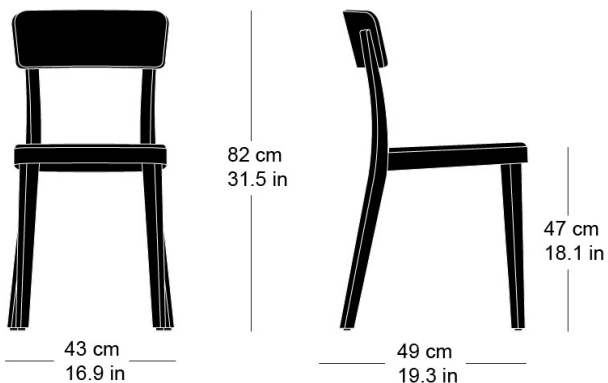

L43, P49, H82, HAss47

Studio Hannes Wettstein, 2012

3D upholstered seat, back, rear legs and seat frame of
solid bentwood

W43, D49, H82, SH47

Varianten / variantes / variants

Icon
1-340

Technische Angaben / specifications / specifications**Masse / mesure / measure**

Gewicht / ponds / weight 4.8 kg 9.6 lb

Polsterung / rembourrage /
upholstery ja / oui / yes

icon 1-343

Holzarten / types de bois / types of wood

Belag / revêtement / surface

Buche natur	BN 000 AM
Beech natural	BN 000 AM
Hêtre naturel	BN 000 AM