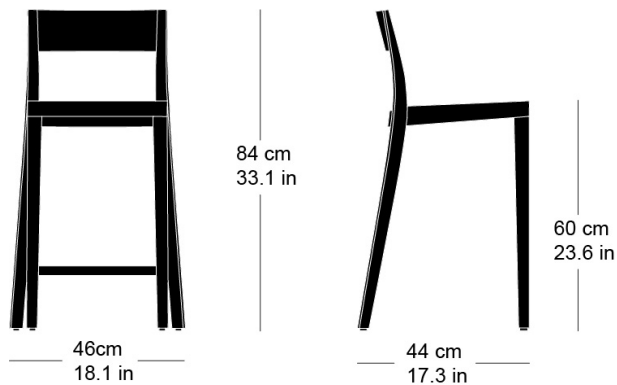

## lyra hocker 11-663

Hannes Wettstein, 2007

Sitz gepolstert, Hinterfüsse und Rücken massiv gebogen  
B46, T44, H84, SH60

Hannes Wettstein, 2007

Assise rembourré, dossier et pieds arrière en bois massif  
cintré

L46, P44, H84, HAss60

Hannes Wettstein, 2007

Upholstered seat, rear legs and back solid bentwood  
W46, D44, H84, SH60

#### Masse / mesure / measure

Gewicht / ponds / weight      4.5 kg   9.0 lb

Polsterung / rembourrage /  
upholstery      ja / qui / yes

**lyra hocker 11-663**