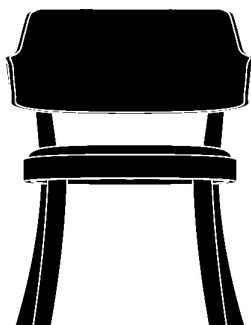

Seley
16-423

Seley
1-460

Seley
1-463

Seley
1-465

Technische Angaben / specifications / specifications

Masse / mesure / measure

61 cm
24 in

76 cm
30 in