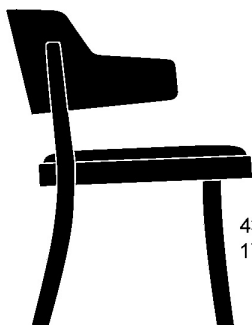

Frédéric Dedelley, 2019
Upholstered seat, moulded plywood back, rear legs and
seat frame solid bentwood W61,
D60, H76, SH43.5

Varianten / variantes / variants

Seley
1-425

Seley
12-423

Seley
17-423

Seley
17-425

Seley
16-423

Seley
1-460

Seley
1-463

Seley
1-465

Technische Angaben / specifications / specifications

Masse / mesure / measure

61 cm
24 in

76 cm
30 in

60 cm
23.6 in

43.5 cm
17.1 in

Gewicht / poids / weight 7.3 kg 14.6 lb

Polsterung / rembourrage / upholstery ja / oui / yes

seley 1-423

Holzarten / types de bois / types of wood

Buche natur BN 000 AM
Beech natural BN 000 AM
Hêtre naturel BN 000 AM