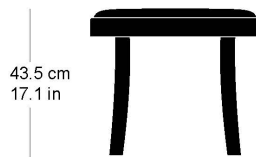

### Varianten / variantes / variants

Seley  
1-423

Seley  
1-425

Seley  
12-423

Seley  
17-423

Seley  
17-425

Seley  
1-460

Seley  
1-463

#### Masse / mesure / measure

111cm  
43.7 in

43.5 cm  
17.1 in

51 cm  
20 in

43.5 cm  
17.1 in

Gewicht / ponds / weight

7.6 kg 15.2 lb

Polsterung / rembourrage /  
upholstery