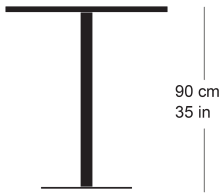

rq light t-2004

Werksentwurf, 2003

Tisch mit Metallsäule, Säule und Sockelplatte
pulverbeschichtet, Tischblatt in Massivholz, Kunstharz,
Linoleum oder furniert
Tischhöhe 90cm

Werksentwurf, 2003

Table avec pied central, socle en acier, plateau de table
(sur mesure) en bois massif, résine synthétique, linoleum
ou plaqué
Hauteur de table: 90cm

Werksentwurf, 2003

Table with metal pillar, pillar and base plate powder-
coated, table top in solid wood, synthetic resin, linoleum
or veneered
Table height 90cm

Varianten / variantes / variants

RQ Light
t-2001

Technische Angaben / specifications / specifications

Masse / mesure / measure

90 cm
35 in□ 70/80/90 cm
□ 27.3/31.5/35.4 inGleiter justierbar / patins
réglables / adjustable glides

ja / oui / yes

rq light t-2004