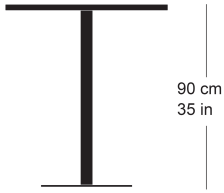

**rq light t-2005**

Werksentwurf, 2003

Tisch mit Metallsäule, Säule und Sockelplatte  
pulverbeschichtet, Tischblatt in Massivholz, Kunstharz,  
Linoleum oder furniert  
Tischhöhe 90cm

Werksentwurf, 2003

Table avec pied central, socle en acier, plateau de table  
(sur mesure) en bois massif, résine synthétique, linoleum  
ou plaqué

Hauteur de table: 90cm

Werksentwurf, 2003

Table with metal pillar, pillar and base plate powder-  
coated, table top in solid wood, synthetic resin, linoleum  
or veneered

Table height 90cm

Masse / mesure / measure

90 cm  
35 in□ 70/80 cm  
□ 27.3/31.5 inGleiter justierbar / patins  
réglables / adjustable glides

ja / oui / yes

**rq light t-2005**

Holzarten / types de bois / types of wood

Belag / revêtement / surface