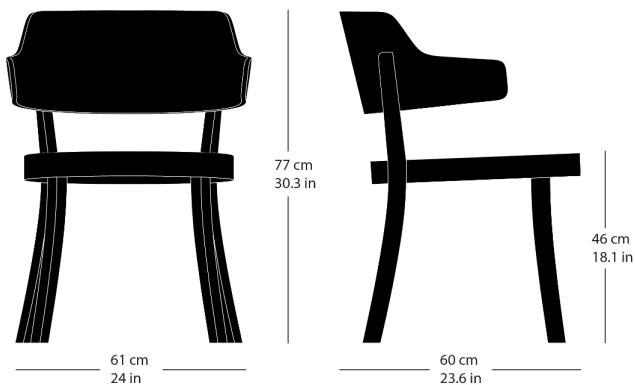

seley 1-460

Frédéric Dedelley, 2019

Sitz und Rücken Formsperrholz, Hinterfüsse und
Sitzzarge massiv gebogen
B61, T60, H77, SH46

Frédéric Dedelley, 2019

Assise et dossier en contreplaqué moulé, dossier en
contreplaqué molé et pieds arrière et armature du siège en
bois massif courbé
L61, P60, H77, HAss46

Frédéric Dedelley, 2019

Moulded plywood seat and back, rear legs and seat
frame solid bentwood
W61, D60, H77, SH46

Varianten / variantes / variants

Seley
1-423Seley
1-425Seley
12-423Seley
17-423Seley
17-425Seley
16-423Seley
1-463Seley
1-465

Technische Angaben / specifications / specifications

Masse / mesure / measure

Gewicht / ponds / weight

6 kg 12.0 lb

seley 1-460

Holzarten / types de bois / types of wood

Buche natur BN 000 AM
Beech natural BN 000 AM
Hêtre naturel BN 000 AM