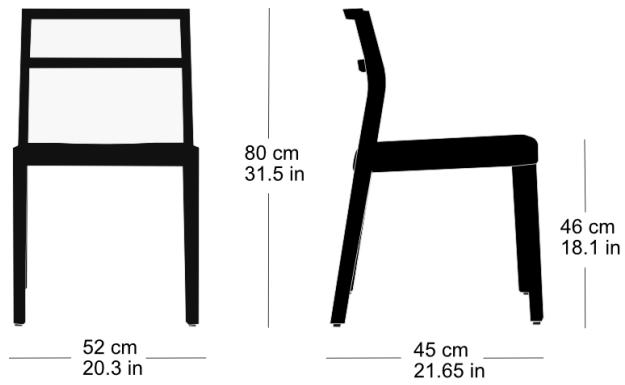

Dom  
11-900

Dom  
11-906

Dom  
11-900r

Dom  
11-906r

**dom 6-900**

## Masse / mesure / measure

Gewicht / ponds / weight 4.6 kg 9.2 lb

Reihenverbindung /  
accouplement / mating system ja / oui / yes

Stapelung / empilage / stacking 5 Stühle / chaises / chairs

**dom 6-900**