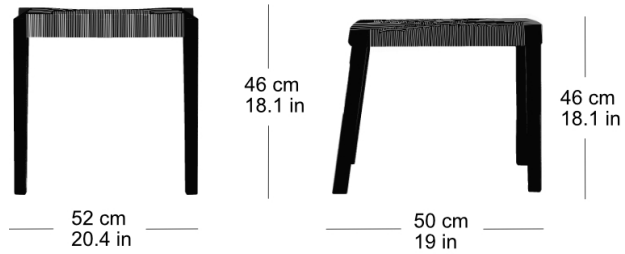

dom 11-906

Studio Meda, 2017

Sitz geflochten mit dänischer Papierschur 3mm,
stapelbar

B52, T50, H46, SH46

Studio Meda, 2017

Assise tissée avec de la corde de papier danois de 3 mm,
empilable.

L52, P50, H46, HAss46

Studio Meda, 2017

Seat woven with Danish paper cord 3mm, stackable

W52, D50, H46, SH46

Varianten / variantes / variants

Dom
6-900Dom
6-900vDom
6-900aDom
6-906Dom
6-906vDom
6-906aDom
6-910Dom
6-910vDom
6-910aDom
6-916Dom
6-916vDom
6-916aDom
17-900Dom
17-910Dom
6-815Dom
6-825Dom
11-900Dom
11-900rDom
11-906r

dom 11-906

Technische Angaben / specifications / specifications
Masse / mesure / measure

Gewicht / ponds / weight 4.4 kg 8.8 lb

Reihenverbindung /
accouplement / mating system ja / oui / yes

Stapelung / empilage / stacking 5 Stühle / chaises / chairs