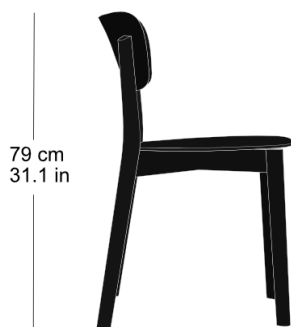

#### Masse / mesure / measure

48 cm  
18.89 in

79 cm  
31.1 in

46 cm  
18.11 in

51 cm  
20.07 in

Gewicht / ponds / weight

4.0 kg 8.0 lb