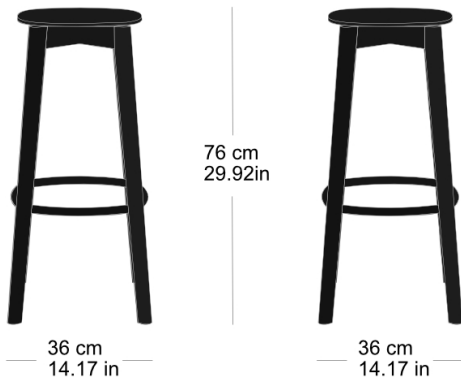

Imma
4-050

Imma
4-050a

Imma
4-053

Imma
4-053a

Technische Angaben / specifications / specifications

Masse / mesure / measure

Gewicht / ponds / weight

3.8 kg 7.6 lb