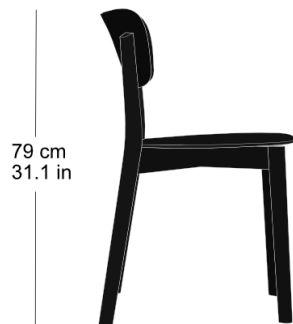

#### Masse / mesure / measure

48 cm  
18.89 in

79 cm  
31.1 in

46 cm  
18.11 in

51 cm  
20.07 in

Gewicht / ponds / weight 4.0 kg 8.0 lb

Polsterung / rembourrage /  
upholstery ja / oui / yes