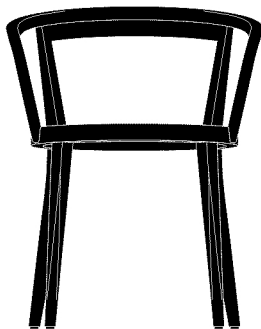

Abbey 1-920a

Bernhard Aebi, 2025

Sitz Formsperrholz, Rücken, Armlehnen, Hinterfüsse und Sitzzarge massiv gebogen B58, T57, H73, SH46

Bernhard Aebi, 2025

Assise moulée en multiplis, dossier, accoudoirs, pieds arrière et cadre du siège en bois massif cintré L58, P57, H73, HAss46

Bernhard Aebi, 2025

Moulded plywood seat, backrest, armrests, rear legs and seat frame solid bentwood W58, D57, H73, SH46

Varianten / variantes / variants

Abbey
1-920

Abbey
11-920

Technische Angaben / specifications / specifications

Masse / mesure / measure

58 cm
22.8 in

73cm
28.7 in

57cm
22.4 in

46cm
18.1 in

Abbey 1-920a

Holzarten / types de bois / types of wood

Buche natur BN 000 AM
Beech natural BN 000 AM
Hêtre naturel BN 000 AM