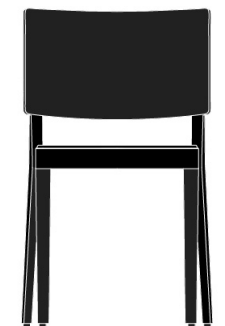

status 6-413

Hannes Wettstein, 1999

Sitz gepolstert, Rücken Formsperrholz, Hinterfüsse massiv gebogen, stapelbar, Reihenverbindung möglich
B50, T51, H82, SH47

Hannes Wettstein, 1999

Assise rembourrée, dossier en contreplaqué moulé, pieds arrière en bois massif cintré, empilable, système d'accouplement en option
L50, P51, H82, HAss47

Hannes Wettstein, 1999

Upholstered seat, moulded plywood back, rear legs solid bentwood, stackable, optional row connector
W50, D51, H82, SH47

Varianten / variantes / variants

Status
6-410Status
6-410aStatus
6-413aStatus
6-415Status
6-415a

Technische Angaben / specifications / specifications

Masse / mesure / measure

82 cm
32.3 in50 cm
19.7 in47 cm
18.1 in51 cm
20.1 in

Gewicht / poids / weight 5.5 kg 11.0 lb

Polsterung / rembourrage / upholstery ja / oui / yes