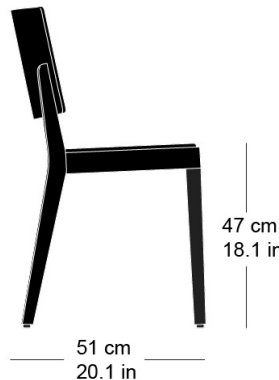

## status 6-415

Hannes Wettstein, 1999

Sitz gepolstert, Rücken Formsperrholz, Polster vorne aufgesetzt, Hinterfüsse massiv gebogen, stapelbar, Reihenverbindung möglich  
B50, T51, H82, SH47

Hannes Wettstein, 1999

Upholstered seat, moulded plywood back, upholstered on the front, rear legs solid bentwood, stackable, optional row connector  
W50, D51, H82, SH47

### Varianten / variantes / variants

Status  
6-410

Status  
6-410a

Status  
6-413

Status  
6-413a

Status  
6-415a

#### Masse / mesure / measure

82 cm  
32.3 in

Gewicht / poids / weight 6.3 kg 12.6 lb

Polsterung / rembourrage / upholstery ja / oui / yes

Reihenverbindung / accouplement / mating system ja / oui / yes

Stapelung / empilage / stacking 5 Stühle / chaises / chairs