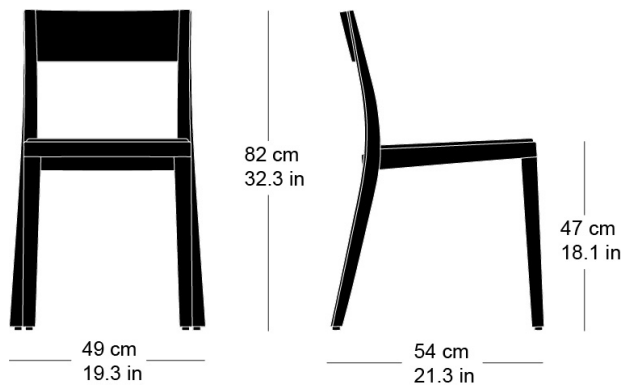

lyra szena 6-573

Hannes Wettstein, 2007

Sitz gepolstert, Rücken und Hinterfüsse massiv gebogen, stapelbar, Reihenverbindung möglich
B49, T54, H82, SH47

Hannes Wettstein, 2007

Assise rembourrée, dossier et pieds arrière en bois massif cintré, empilable, système d'accouplement en option
L49, P54, H82, HAss47

Hannes Wettstein, 2007

Upholstered seat, back and rear legs solid bentwood, stackable, optional row connector
W49, D54, H82, SH47

Varianten / variantes / variants

Lyra Szena
6-570

Technische Angaben / specifications / specifications

Masse / mesure / measure

Gewicht / poids / weight 4.9 kg 9.8 lb

Polsterung / rembourrage / upholstery ja / oui / yes

Reihenverbindung / accouplement / mating system ja / oui / yes

Stapelung / empilage / stacking 7 Stühle / chaises / chairs