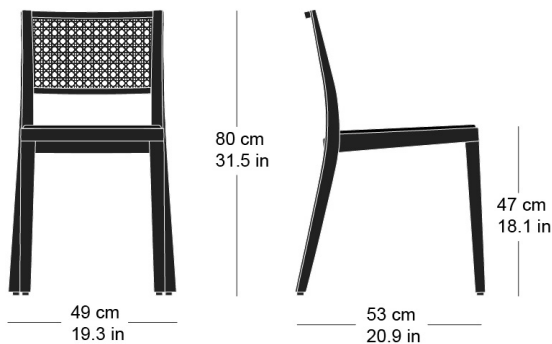

Lyra 6-555

Lyra 6-555a

Lyra 11-660

Lyra 11-680

Lyra 11-663

Lyra 11-683

Technische Angaben / specifications / specifications

Masse / mesure / measure

Gewicht / poids / weight	4.8 kg 9.6 lb
Polsterung / rembourrage / upholstery	ja / oui / yes
Reihenverbindung / accouplement / mating system	ja / oui / yes
Stapelung / empilage / stacking	5 Stühle / chaises / chairs