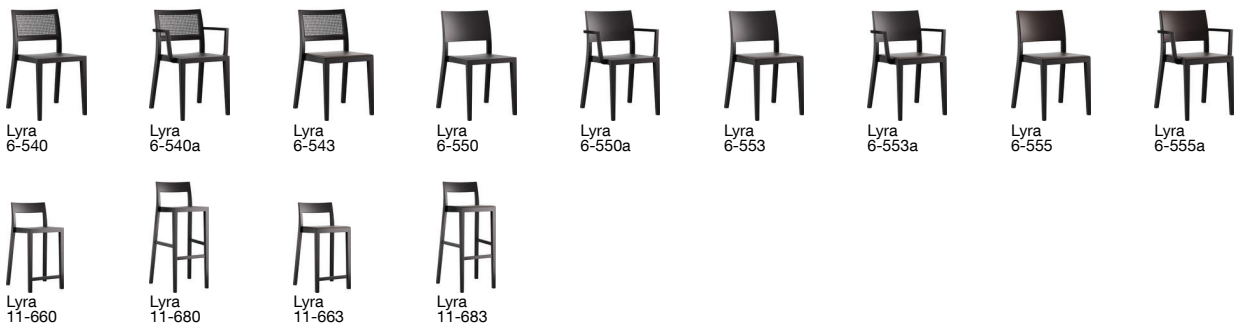

Varianten / variantes / variants