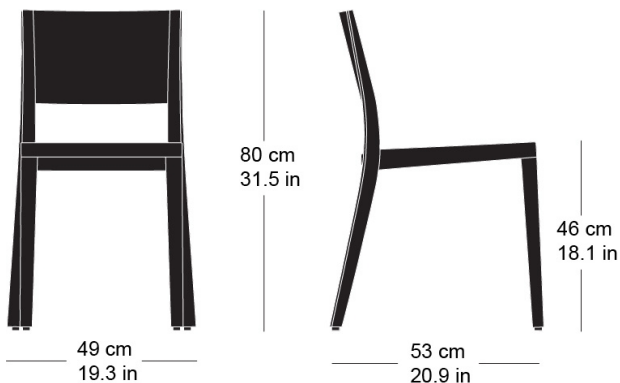

lyra esprit 6-550

Hannes Wettstein, 2007

Sitz und Rücken Formsperrholz, Hinterfüsse und Rückenschwinge massiv gebogen, stapelbar, Reihenverbindung möglich
B49, T53, H80, SH46

Hannes Wettstein, 2007

Assise et dossier en contreplaqué moulé, montants de dossier et pieds arrière en bois massif cintré, empilable, système d'accouplement en option
L49, P53, H80, HAss46

Hannes Wettstein, 2007

Moulded plywood seat and back, rear legs and rear cross-brace solid bentwood, stackable, optional row connector
W49, D53, H80, SH46

Varianten / variantes / variants

Technische Angaben / specifications / specifications

Masse / mesure / measure

Gewicht / poids / weight 4.3 kg 8.6 lb

Reihenverbindung /
accouplement / mating system ja / ja / ja

Stapelung / empilage / stacking 5 Stühle / chaises / chairs

lyra esprit 6-550

Holzarten / types de bois / types of wood