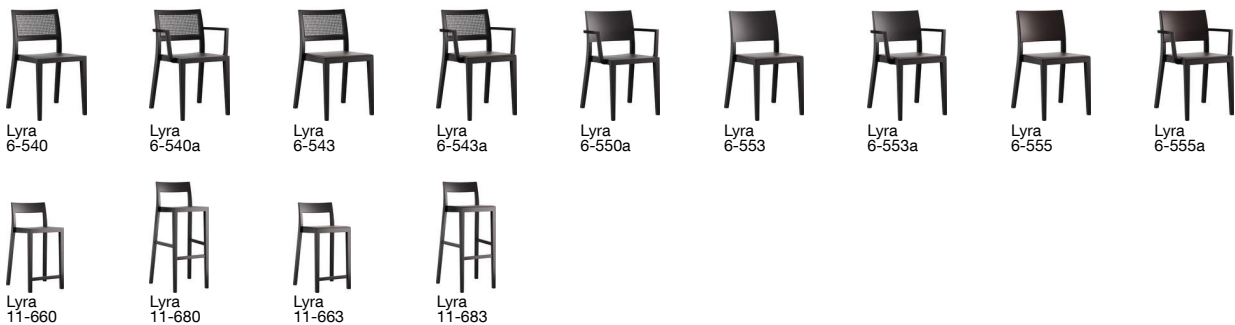

lyra esprit 6-550

Hannes Wettstein, 2007

Sitz und Rücken Formsperrholz, Hinterfüsse und Rückenschwinge massiv gebogen, stapelbar, Reihenverbindung möglich
B49, T53, H80, SH46

Hannes Wettstein, 2007

Assise et dossier en contreplaqué moulé, montants de dossier et pieds arrière en bois massif cintré, empilable, système d'accouplement en option
L49, P53, H80, HAss46

Hannes Wettstein, 2007

Moulded plywood seat and back, rear legs and rear cross-brace solid bentwood, stackable, optional row connector
W49, D53, H80, SH46

Varianten / variantes / variants

Technische Angaben / specifications / specifications

Masse / mesure / measure

Gewicht / poids / weight 4.3 kg 8.6 lb

Reihenverbindung /
accouplement / mating system ja / ja / ja

Stapelung / empilage / stacking 5 Stühle / chaises / chairs

lyra esprit 6-550

Holzarten / types de bois / types of wood