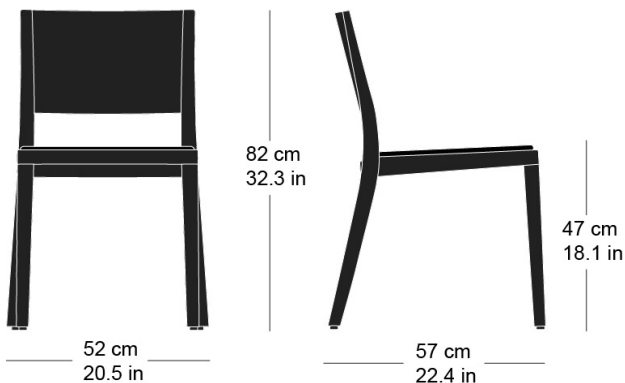

matura esprit 6-593

Hannes Wettstein, 2007

Sessel, Sitz gepolstert, Rücken Formsperrholz, Hinterfüsse und Rückenschwinge massiv gebogen, stapelbar, Reihenverbindung möglich

B52, T57, H82, SH47

Hannes Wettstein, 2007

Siège, assise rembourrée, dossier en contreplaqué moulé, montants de dossier et pieds en bois massif cintré, empilable, système d'accouplement en option

L59, P57, H82, HAss47

Hannes Wettstein, 2007

Chair, upholstered seat, moulded plywood back, rear legs and rear cross-brace solid bentwood, stackable, optional row connector

W52, D57, H82, SH47

Varianten / variantes / variants

Matura
6-590

Matura
6-590a

Matura
6-593a

Matura
6-595

Matura
6-595a

Matura
6-596

Matura
6-596a

Technische Angaben / specifications / specifications

Masse / mesure / measure

Gewicht / poids / weight 5.7 kg 11.4 lb

Polsterung / rembourrage / upholstery ja / oui / yes

Reihenverbindung / accouplement / mating system ja / oui / yes