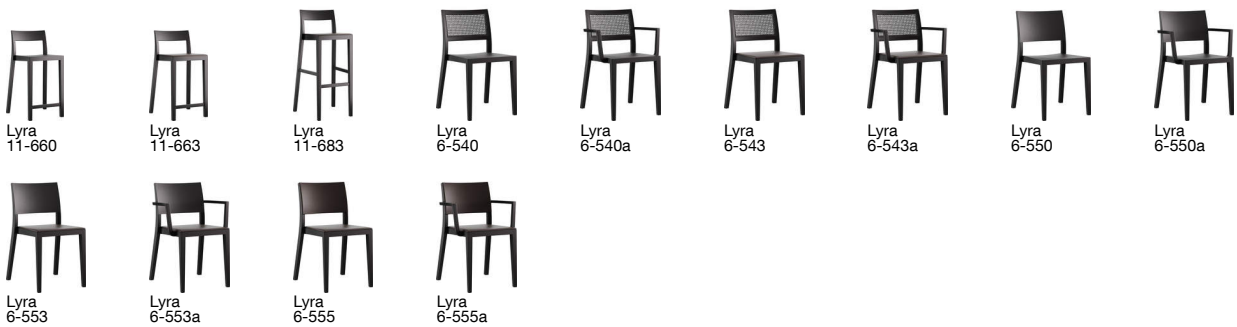

Varianten / variantes / variants