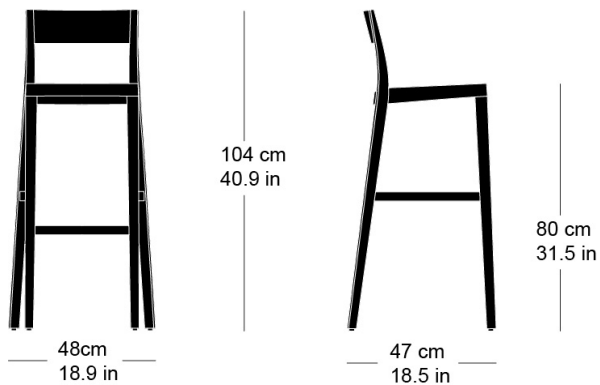

Technische Angaben / specifications / specifications

Masse / mesure / measure

Gewicht / ponds / weight

5.7 kg 11.4 lb