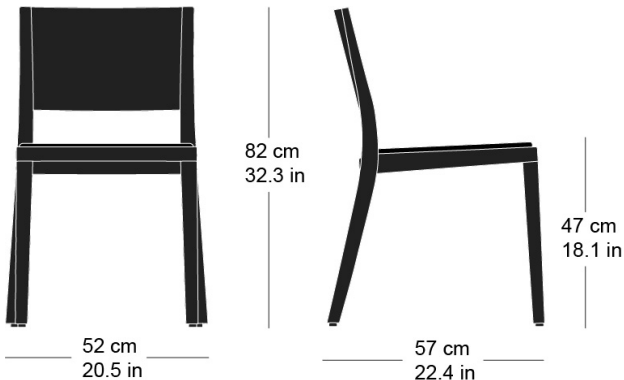

Hannes Wettstein, 2007

Chair, upholstered seat, moulded plywood back, upholstered on the front, rear legs and rear cross-brace solid bentwood, stackable, optional row connector
W52, D57, H82, SH47

Varianten / variantes / variants

Masse / mesure / measure

Gewicht / poids / weight	6.3 kg 12.6 lb
Polsterung / rembourrage / upholstery	ja / oui / yes
Reihenverbindung / accouplement / mating system	ja / oui / yes
Stapelung / empilage / stacking	7 Stühle / chaises / chairs