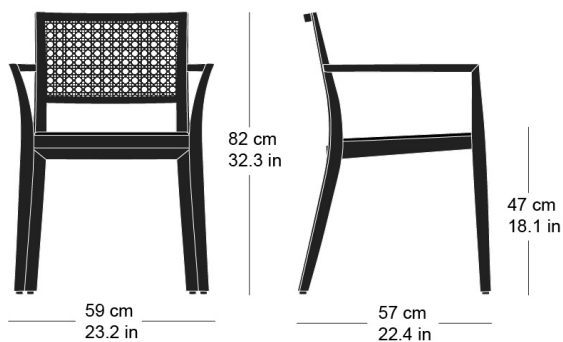

Armchair, upholstered seat, moulded plywood back, upholstered on the front, legs and rear cross-brace solid bentwood, stackable, optional row connector
W59, D57, H82, SH47, ALH67

Varianten / variantes / variants

Masse / mesure / measure

Gewicht / poids / weight	6.0 kg 12.0 lb
Polsterung / rembourrage / upholstery	ja / oui / yes
Reihenverbindung / accouplement / mating system	ja / oui / yes
Stapelung / empilage / stacking	4 Stühle / chaises / chairs