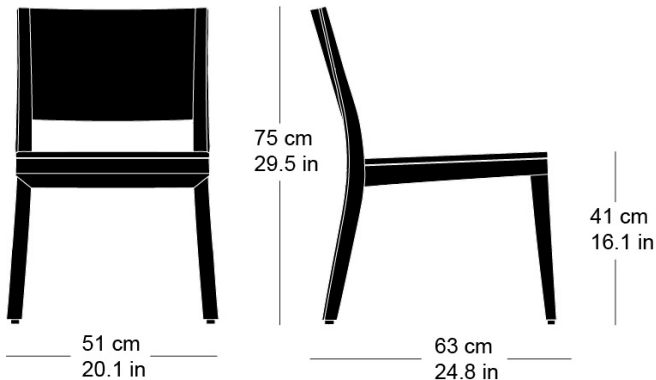

lounge esprit 6-695

Hannes Wettstein, 2007

Sessel, Sitz mit Komfortpolsterung, Rücken

Formsperrholz, Polster vorne aufgesetzt, Hinterfüsse und Rückenschwinge massiv gebogen, stapelbar

B51, T63, H75, SH41

Hannes Wettstein, 2007

Siège, assise avec rembourrage confort, dossier en

contreplaqué moulé 3D, rembourré à l'avant, dossiers et pieds en bois massif courbé, empilable

L51, P63, H75, HAss41

Hannes Wettstein, 2007

Chair, seat with comfort upholstery, moulded plywood back, upholstered on the front, rear legs and rear cross-brace solid bentwood, stackable

W51, D63, H75, SH41

Varianten / variantes / variants

Lounge
6-693Lounge
6-693aLounge
6-695aLounge
6-675Lounge
6-675a

Technische Angaben / specifications / specifications

Masse / mesure / measure

Gewicht / ponds / weight 6.4 kg 12.8 lb