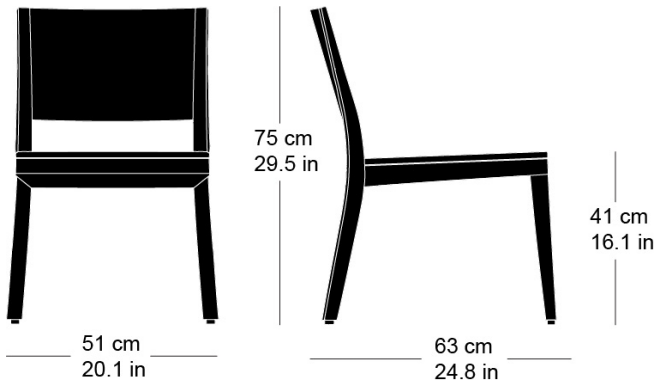

Siège, assise avec rembourrage confort, dossier en

contreplaqué moulé 3D, rembourré à l'avant, dossiers et pieds en bois massif courbé, empilable

L51, P63, H75, HAss41

Hannes Wettstein, 2007

Chair, seat with comfort upholstery, moulded plywood back, upholstered on the front, rear legs and rear cross-brace solid bentwood, stackable

W51, D63, H75, SH41

Varianten / variantes / variants

Lounge
6-693

Lounge
6-693a

Lounge
6-695a

Lounge
6-675

Lounge
6-675a

Technische Angaben / specifications / specifications

Masse / mesure / measure

Gewicht / ponds / weight 6.4 kg 12.8 lb

Polsterung / rembourrage / upholstery ja / oui / yes

Stapelung / empilage / stacking 5 Stühle / chaises / chairs

lounge esprit 6-695

Holzarten / types de bois / types of wood