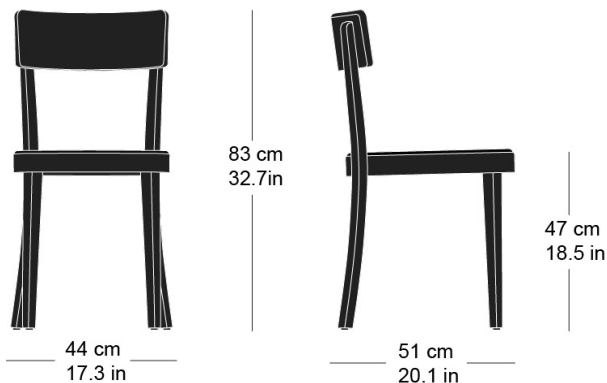

classic 1-383

Factory design, 1918

Sitz gepolstert, Rücken, Hinterfüsse und Sitzzarge massiv gebogen

B44, T51, H83, SH47

Factory design, 1918

Assise rembourrée, dossier, pieds arrière et cadre du siège en bois massif cintré

L44, P51, H83, HAss47

Factory design, 1918

Upholstered seat, back, rear legs and seat frame solid bentwood

W44, D51, H83, SH47

Varianten / variantes / variants

Classic
1-380Classic
1-380kClassic
11-380Classic
11-383

Technische Angaben / specifications / specifications

Masse / mesure / measure

Gewicht / poids / weight 4.9 kg 9.8 lb

Polsterung / rembourrage /
upholstery ja / oui / yes

classic 1-383

Holzarten / types de bois / types of wood