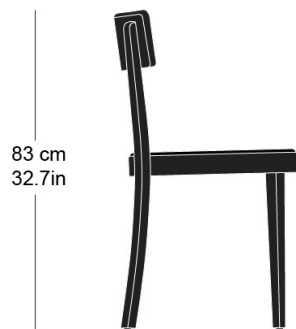

classic 1-383

Factory design, 1918

Sitz gepolstert, Rücken, Hinterfüsse und Sitzzarge massiv gebogen

B44, T51, H83, SH47

Factory design, 1918

Assise rembourrée, dossier, pieds arrière et cadre du siège en bois massif cintré

L44, P51, H83, HAss47

Factory design, 1918

Upholstered seat, back, rear legs and seat frame solid bentwood

W44, D51, H83, SH47

Varianten / variantes / variants

Classic
1-380

Classic
1-380k

Classic
11-380

Classic
11-383

Technische Angaben / specifications / specifications**Masse / mesure / measure**

44 cm
17.3 in

47 cm
18.5 in

Gewicht / poids / weight

4.9 kg 9.8 lb

Polsterung / rembourrage /
upholstery

ja / oui / yes