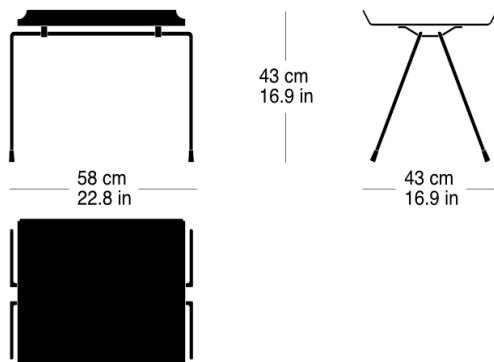

stapeltischchen t-7030

Hans Bellmann, 1954

Beistelltisch Formsperrholz, Metallgestell schwarz matt,
stapelbar. Länge: 58cm; Breite: 43cm;
Tischhöhe: 43cm

Hans Bellmann, 1954

Table d'appoint en contreplaqué moulé, support
métallique noir mat, empilable. Longueur 58cm, largeur
43cm, hauteur de table 43cm.

Hans Bellmann, 1954

Moulded plywood side table, black matte metal frame,
easy to stack. Longueur: 58cm; Largeur: 43cm;
Table height: 43cm

Technische Angaben / specifications / specifications

Masse / mesure / measure

Gewicht / poids / weight

4.3 kg 8.6 lb

Gleiter / patins / glides

Kunststoff / plastique /
plastic

stapeltischchen t-7030

Holzarten / types de bois / types of wood

Beech whitewashed BG 172 SG
Buche geweisst BG 172 SG
Hêtre teinté blanc BG 172 SG