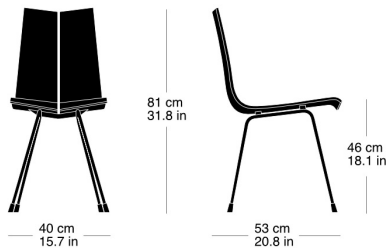

ga stuhl 7-070

Hans Bellmann, 1955
Sitzschale Formsperrholz zweiteilig, Metallgestell schwarz
matt
B40, T53, H81, SH46

Hans Bellmann, 1955
Coque d'assise en contreplaqué moulé en deux parties
L40, P53, H81, HAss46

Hans Bellmann, 1955
Two-part moulded plywood seat shell, black matte metal
frame
W40, D53, H81, SH46

Technische Angaben / specifications / specifications

Masse / mesure / measure

Gewicht / ponds / weight 4.3 kg 8.6 lb