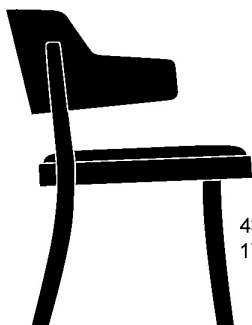

Technische Angaben / specifications / specifications

Masse / mesure / measure

61 cm
24 in

76 cm
30 in

60 cm
23.6 in

Gewicht / poids / weight 8.0 kg 16.0 lb

Polsterung / rembourrage / upholstery ja / oui / yes