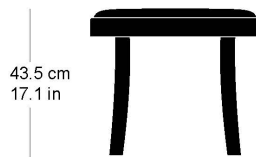

Frédéric Dedelley, 2019

Bench, upholstered seat, legs and seat frame solid
bentwood
W111, D51, SH43.5

Varianten / variantes / variants

Seley
1-423

Seley
1-425

Seley
12-423

Seley
17-423

Seley
17-425

Seley
1-460

Seley
1-463

Seley
1-465

Technische Angaben / specifications / specifications

Masse / mesure / measure

111cm
43.7 in

43.5 cm
17.1 in

51 cm
20 in

43.5 cm
17.1 in

Gewicht / ponds / weight 7.6 kg 15.2 lb

Polsterung / rembourrage /
upholstery ja / oui / yes

seley 16-423

Holzarten / types de bois / types of wood

Belag / revêtement / surface

Beech natural BN 000 AM
Buche natur BN 000 AM
Hêtre naturel BN 000 AM