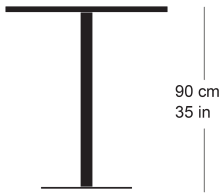

rq light t-2004

Factory design, 2003

Tisch mit Metallsäule, Säule und Sockelplatte pulverbeschichtet, Tischblatt in Massivholz, Kunstharz, Linoleum oder furniert
Tischhöhe 90cm

Factory design, 2003

Table avec pied central, socle en acier, plateau de table (sur mesure) en bois massif, résine synthétique, linoleum ou plaqué

Hauteur de table: 90cm

Factory design, 2003

Table with metal pillar, pillar and base plate powder-coated, table top in solid wood, synthetic resin, linoleum or veneered

Table height 90cm

Varianten / variantes / variants

rq light t-2004

Technische Angaben / specifications / specifications

Masse / mesure / measure

90 cm
35 inGleiter justierbar / patins
réglables / adjustable glides

ja / oui / yes

□ 70/80/90 cm
□ 27.3/31.5/35.4 in