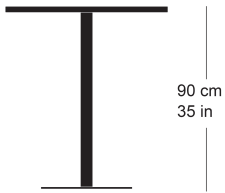

rq light t-2005

Factory design, 2003

Tisch mit Metallsäule, Säule und Sockelplatte
pulverbeschichtet, Tischblatt in Massivholz, Kunstharz,
Linoleum oder furniert
Tischhöhe 90cm

Factory design, 2003

Table avec pied central, socle en acier, plateau de table
(sur mesure) en bois massif, résine synthétique, linoleum
ou plaqué

Hauteur de table: 90cm

Factory design, 2003

Table with metal pillar, pillar and base plate powder-
coated, table top in solid wood, synthetic resin, linoleum
or veneered

Table height 90cm

Varianten / variantes / variants

rq light t-2005

Technische Angaben / specifications / specifications

Masse / mesure / measure

90 cm
35 in□ 70/80 cm
□ 27.3/31.5 inGleiter justierbar / patins
réglables / adjustable glides

ja / oui / yes

rq light t-2005