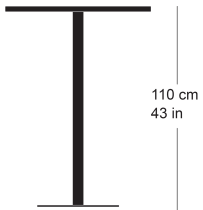

rq light t-2006

Factory design, 2003

Tisch mit Metallsäule, Säule und Sockelplatte pulverbeschichtet, Tischblatt in Massivholz, Kunstharz, Linoleum oder furniert
Tischhöhe 110cm

Factory design, 2003

Table avec pied central, socle en acier, plateau de table (sur mesure) en bois massif, résine synthétique, linoleum ou plaqué

Hauteur de table: 110cm

Factory design, 2003

Table with metal pillar, pillar and base plate powder-coated, table top in solid wood, synthetic resin, linoleum or veneered

Table height 110cm

Varianten / variantes / variants

rq light t-2006

Technische Angaben / specifications / specifications

Masse / mesure / measure

110 cm
43 in□ 70/80 cm
□ 27.3/31.5 inGleiter justierbar / patins
réglables / adjustable glides

ja / oui / yes

rq light t-2006