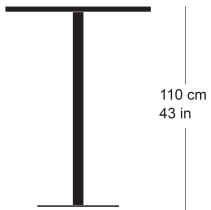

rq light t-2007

Factory design, 2003

Tisch mit Metallsäule, Säule und Sockelplatte pulverbeschichtet, Tischblatt in Massivholz, Kunstharz, Linoleum oder furniert
Tischhöhe 110cm

Factory design, 2003

Table avec pied central, socle en acier, plateau de table (sur mesure) en bois massif, résine synthétique, linoleum ou plaqué

Hauteur de table: 110cm

Factory design, 2003

Table with metal pillar, pillar and base plate powder-coated, table top in solid wood, synthetic resin, linoleum or veneered

Table height 110cm

Varianten / variantes / variants

rq light t-2007

Technische Angaben / specifications / specifications

Masse / mesure / measure

110 cm
43 in

□ 70/80 cm
□ 27.3/31.5 in

Gleiter justierbar / patins
réglables / adjustable glides

ja / oui / yes

rq light t-2007