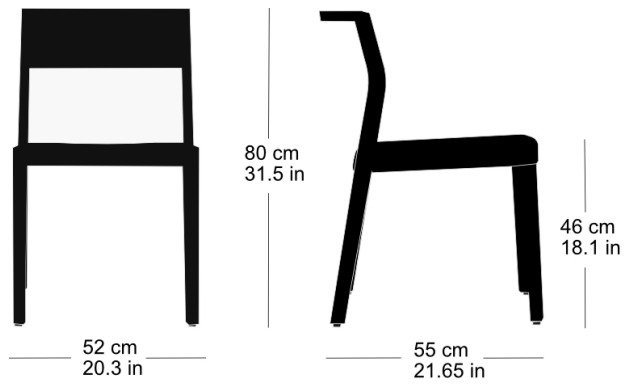

Dom
11-906r

dom 6-910v

Technische Angaben / specifications / specifications

Masse / mesure / measure

Gewicht / ponds / weight 5.5 kg 11.0 lb

Reihenverbindung /
accouplement / mating system ja / oui / yes

Stapelung / empilage / stacking 5 Stühle / chaises / chairs