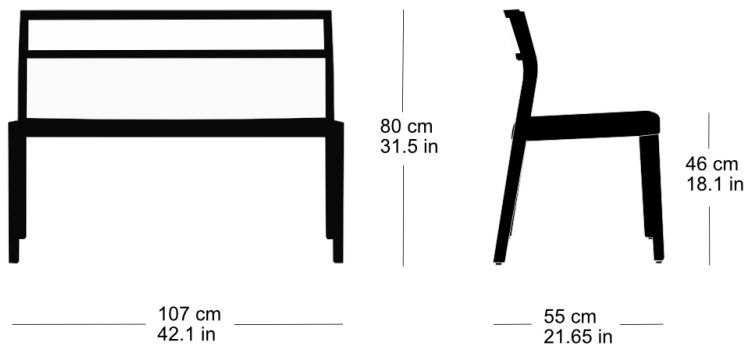

dom 17-900

Studio Meda, 2017

Sitz Formsperrholz, offner Rücken, Hinterfüsse massiv gebogen, stapelbar

B107, T55, H80, SH46

Studio Meda, 2017

Assise en contreplaqué moulé, dossier ouvert, pieds arrière solides et incurvés, empilables.

L107, TP55, H80, HAss46

Studio Meda, 2017

seat molded plywood, open back, back legs solid bent, stackable

W107, D55, H80, SH46

Varianten / variantes / variants

Dom
6-900Dom
6-900vDom
6-900aDom
6-906Dom
6-906vDom
6-906aDom
6-910Dom
6-910vDom
6-910aDom
6-916Dom
6-916vDom
6-916aDom
17-910Dom
6-815Dom
6-825Dom
11-900Dom
11-906Dom
11-900rDom
11-906r

dom 17-900

Technische Angaben / specifications / specifications

Masse / mesure / measure

dom 17-900

Holzarten / types de bois / types of wood

Belag / revêtement / surface

Beech natural BN 000 AM
Buche natur BN 000 AM
Hêtre naturel BN 000 AM