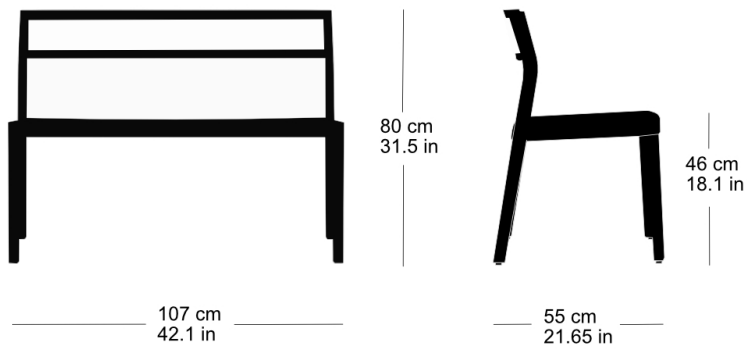

dom 17-900

Studio Meda, 2017

Sitz Formsperrholz, offner Rücken, Hinterfüsse massiv gebogen, stapelbar

B107, T55, H80, SH46

Studio Meda, 2017

Assise en contreplaqué moulé, dossier ouvert, pieds arrière solides et incurvés, empilables.

L107, TP55, H80, HAss46

Studio Meda, 2017

seat molded plywood, open back, back legs solid bent, stackable

W107, D55, H80, SH46

Varianten / variantes / variants

Dom
6-900Dom
6-900vDom
6-900aDom
6-906Dom
6-906vDom
6-906aDom
6-910Dom
6-910vDom
6-910aDom
6-916Dom
6-916vDom
6-916aDom
17-910Dom
6-815Dom
6-825Dom
11-900Dom
11-906Dom
11-900rDom
11-906r

dom 17-900

Technische Angaben / specifications / specifications

Masse / mesure / measure

dom 17-900

Holzarten / types de bois / types of wood

Belag / revêtement / surface

Beech natural BN 000 AM
Buche natur BN 000 AM
Hêtre naturel BN 000 AM