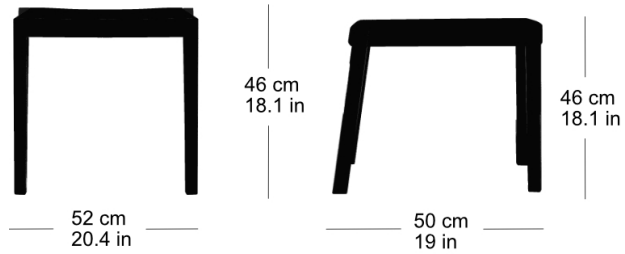

Dom
6-825

Dom
11-906

Dom
11-900r

Dom
11-906r

dom 11-900

Technische Angaben / specifications / specifications

Masse / mesure / measure

Gewicht / ponds / weight 3.4 kg 6.8 lb