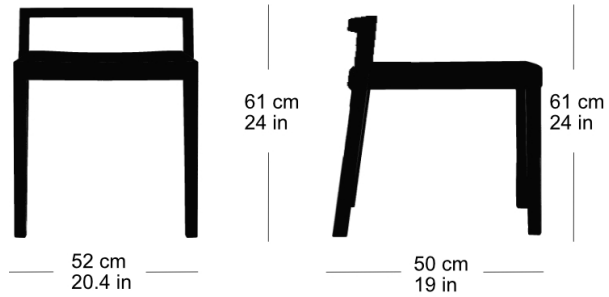

**dom 11-900r**

Studio Meda, 2017

Sitz Formsperrholz, mit Rückenteil, stapelbar  
B52, T50, H61, SH46

Studio Meda, 2017

Assise contreplaqué moulé, avec dossier, empilable  
L52, P50, H61, HAss46

Studio Meda, 2017

Moulded plywood seat, with back section, stackable  
W52, D50, H61, SH46

**dom 11-900r**

Technische Angaben / specifications / specifications

Masse / mesure / measure

Gewicht / ponds / weight 3.6 kg 7.2 lb

Reihenverbindung /  
accouplement / mating system ja / oui / yes

Stapelung / empilage / stacking 5 Stühle / chaises / chairs