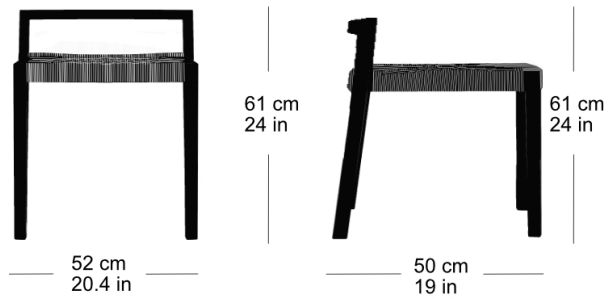

dom 11-906r

Studio Meda, 2017

Sitz geflochten mit dänischer Papierschur 3mm, mit Rückenteil, stapelbar
B52, T50, H61, SH46

Studio Meda, 2017

Assise tressée avec ficelle de papier danoise 3mm, avec dossier, empilable
L52, P50, H61, HAss46

Studio Meda, 2017

Seat woven with Danish paper cord 3mm, with back section, stackable
W52, D50, H61, SH46

Varianten / variantes / variants

Dom
6-900Dom
6-900vDom
6-900aDom
6-906Dom
6-906vDom
6-906aDom
6-910Dom
6-910vDom
6-910aDom
6-916Dom
6-916vDom
6-916aDom
17-900Dom
17-910Dom
6-815Dom
6-825Dom
11-900Dom
11-906Dom
11-900r

dom 11-906r

Technische Angaben / specifications / specifications

Masse / mesure / measure

Gewicht / ponds / weight 4.6 kg 9.2 lb

Reihenverbindung /
accouplement / mating system ja / oui / yes

Stapelung / empilage / stacking 5 Stühle / chaises / chairs