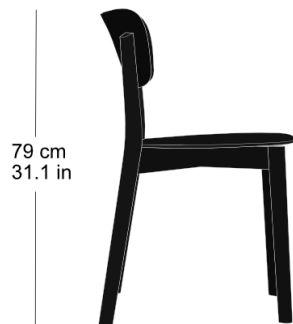

#### Masse / mesure / measure

48 cm  
18.89 in

79 cm  
31.1 in

46 cm  
18.11 in

51 cm  
20.07 in

Gewicht / poids / weight 4.0 kg 8.0 lb

Polsterung / rembourrage /  
upholstery ja / oui / yes