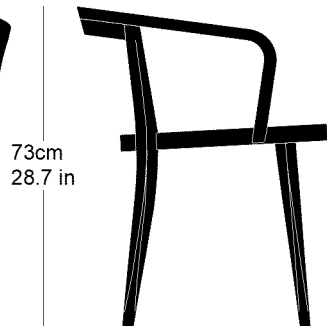

Abbey 1-920a

Bernhard Aebi, 2025

Sitz Formsperrholz, Rücken, Armlehnen, Hinterfüsse und Sitzzarge massiv gebogen B58, T57, H73, SH46

Bernhard Aebi, 2025

Assise moulée en multiplis, dossier, accoudoirs, pieds arrière et cadre du siège en bois massif cintré L58, P57, H73, HAss46

Bernhard Aebi, 2025

Moulded plywood seat, backrest, armrests, rear legs and seat frame solid bentwood W58, D57, H73, SH46

Varianten / variantes / variants

Abbey
1-920

Abbey
11-920

Technische Angaben / specifications / specifications

Masse / mesure / measure

58 cm
22.8 in

73cm
28.7 in

46cm
18.1 in

57cm
22.4 in

Abbey 1-920a

Holzarten / types de bois / types of wood

Beech natural BN 000 AM
Buche natur BN 000 AM
Hêtre naturel BN 000 AM