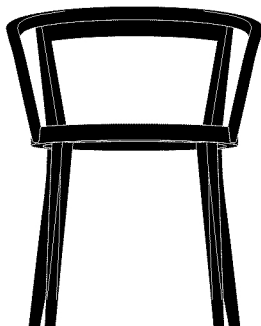

Abbey 1-920a

Bernhard Aebi, 2025

Sitz Formsperrholz, Rücken, Armlehnen, Hinterfüsse und Sitzzarge massiv gebogen B58, T57, H73, SH46

Bernhard Aebi, 2025

Assise moulée en multiplis, dossier, accoudoirs, pieds arrière et cadre du siège en bois massif cintré L58, P57, H73, HAss46

Bernhard Aebi, 2025

Moulded plywood seat, backrest, armrests, rear legs and seat frame solid bentwood W58, D57, H73, SH46

Varianten / variantes / variants

Abbey
1-920

Abbey
11-920

Technische Angaben / specifications / specifications

Masse / mesure / measure

58 cm
22.8 in

73cm
28.7 in

46cm
18.1 in

57cm
22.4 in

Abbey 1-920a

Holzarten / types de bois / types of wood

Beech natural BN 000 AM
Buche natur BN 000 AM
Hêtre naturel BN 000 AM