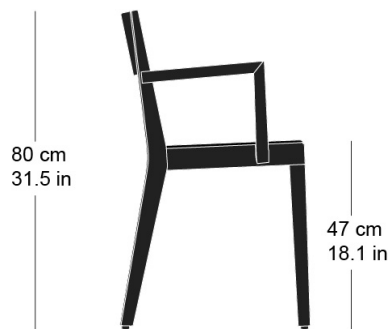

**miro 6-403a**

Hannes Wettstein, 1999

Sitz gepolstert, Hinterfüsse und Rücken massiv gebogen, stapelbar, Reihenverbindung möglich  
B54, T48, H80, SH47, ALH68

Hannes Wettstein, 1999

Assise rembourrée, dossier et pieds arrière en bois massif cintré, empilable, système d'accouplement en option  
L54, P48, H80, HAss47, HAcc68

Hannes Wettstein, 1999

Upholstered seat, rear legs and back solid bentwood, stackable, optional row connector  
W54, D48, H80, SH47, ALH68

## Masse / mesure / measure

54cm  
21.3 in80 cm  
31.5 in47 cm  
18.1 in48 cm  
18.9 in

Gewicht / poids / weight 5.4 kg 10.8 lb

Polsterung / rembourrage / upholstery ja / oui / yes

Reihenverbindung / accouplement / mating system ja / oui / yes