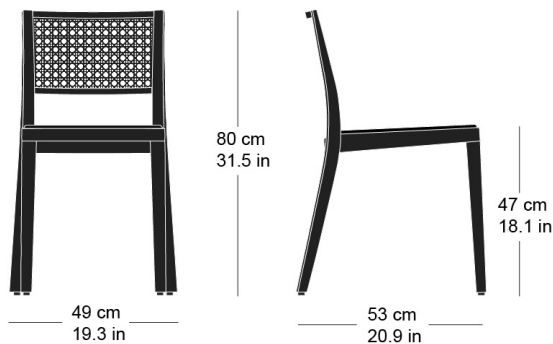

Lyra 6-555

Lyra 6-555a

Lyra 11-660

Lyra 11-680

Lyra 11-663

Lyra 11-683

Technische Angaben / specifications / specifications

Masse / mesure / measure

| | |
|---|-----------------------------|
| Gewicht / poids / weight | 4.8 kg 9.6 lb |
| Polsterung / rembourrage / upholstery | ja / oui / yes |
| Reihenverbindung / accouplement / mating system | ja / oui / yes |
| Stapelung / empilage / stacking | 5 Stühle / chaises / chairs |