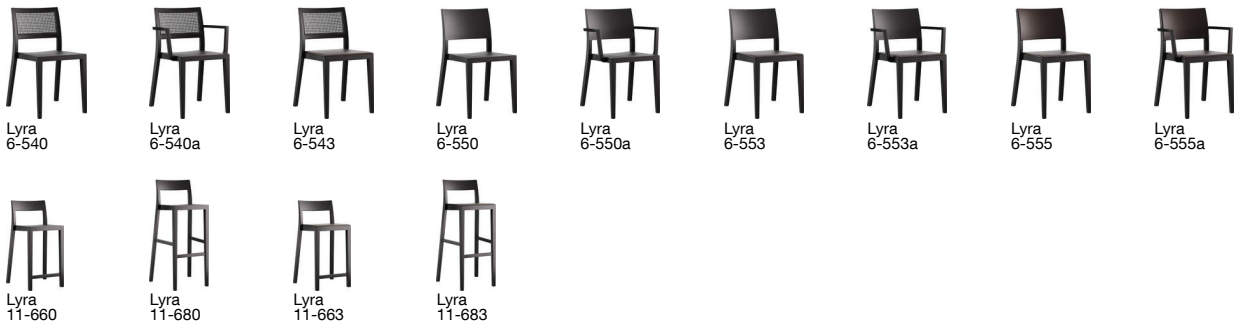

lyra mandarin 6-543a

Hannes Wettstein, 2007

Sitz gepolstert, Rücken Joncgeflecht, Hinterfüsse und Rückenschwinge massiv gebogen, stapelbar, Reihenverbindung möglich
B54, T53, H80, SH47, ALH66.5

Hannes Wettstein, 2007

Assise rembourrée, dossier cané, montants de dossier et pieds arrière en bois massif cintré, empilable, système d'accouplement en option
L54, P53, H80, HAss47, HAcc66.5

Hannes Wettstein, 2007

Upholstered seat, woven cane back, rear legs and rear cross-brace solid bentwood, stackable, optional row connector
W54, D53, H80, SH47, ALH66.5

Varianten / variantes / variants

Technische Angaben / specifications / specifications

Masse / mesure / measure

Gewicht / poids / weight	5.5 kg 11.0 lb
Polsterung / rembourrage / upholstery	ja / oui / yes
Reihenverbindung / accouplement / mating system	ja / oui / yes
Stapelung / empilage / stacking	4 Stühle / chaises / chairs