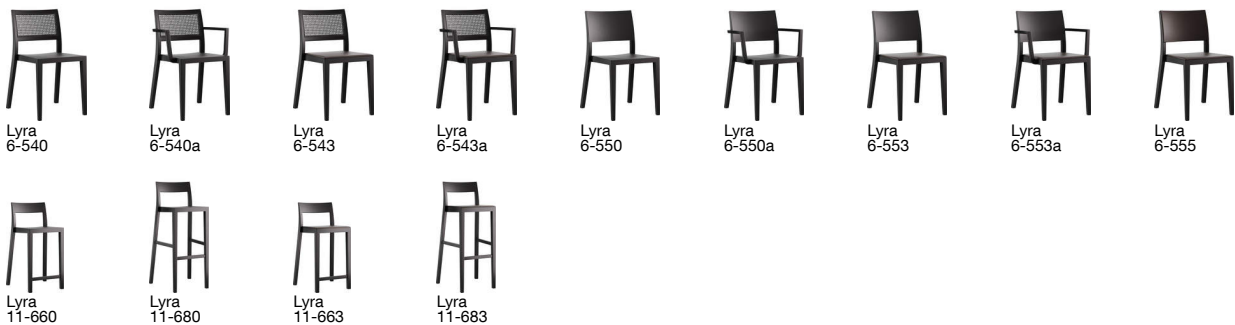

Varianten / variantes / variants