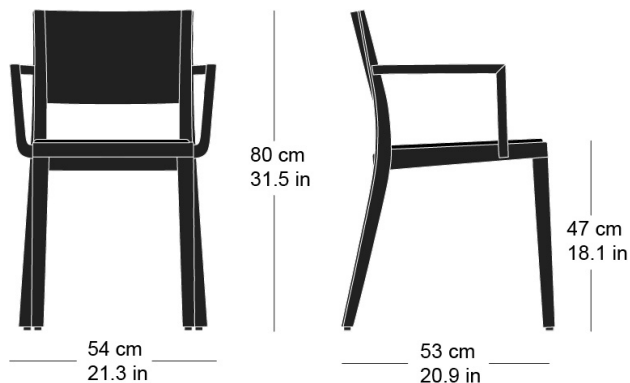

Technische Angaben / specifications / specifications

Masse / mesure / measure

Gewicht / poids / weight	6.2 kg	12.4 lb
Polsterung / rembourrage / upholstery	ja / oui / yes	
Reihenverbindung / accouplement / mating system	ja / oui / yes	
Stapelung / empilage / stacking	4 Stühle / chaises / chairs